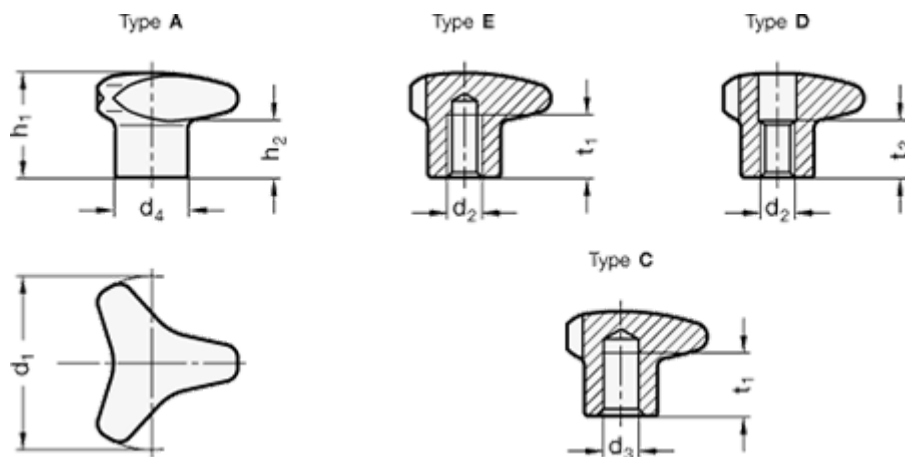

Varenummer: 20534560A

Beskrivelse: E+G Stjerneknop - GN 5345-60-A

## Mål

d1 = 60

d2 = -

d3 H7 = -

d4 = 25

h1 = 35

h2 = 18

t1 min. = -

t2 = -

Vægt (g) = 216